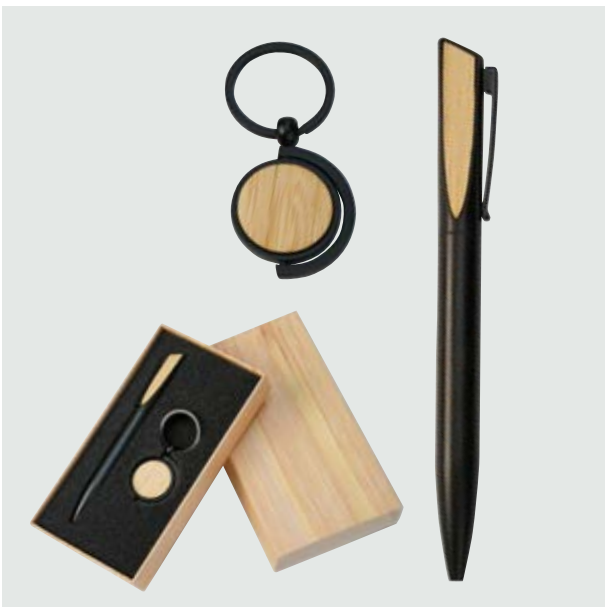

Material: Raffia
Medida: 40 x 33 cm

- Magnetic button closure

BOLÍGRAFOS

bolígrafos premium

BOL 501 Set Bolígrafos Basquiat

Material: Metal

Medida: 13.7 x 1.2. cm

- Juego de bolígrafo y roller ball.
- Incluye caja de presentación.

BOL 502 Set Bolígrafos Klee

Material: Metal

Medida: 13.7 x 1 cm.

- Juego de bolígrafo y roller ball.
- Detalle de curpiel en tapas.
- Incluye caja de presentación.

BOL 503 Set Bolígrafos Lennon

Material: Metal

Medida: 13.7 x 0.8 cm

- Juego de bolígrafo y roller ball.
- Incluye caja de presentación.

BOL 505 Set Bolígrafo Pissarro

Material: Metal con terminado en lámina de bambú
Medida: Bolígrafo: 14 x 1.2 cm. Llavero: 7.5 x 3 cm diámetro

- Juego de bolígrafo y llavero con aplicaciones de lámina de bambú.
- Incluye caja de presentación con acabado bambú.

BOL 515 Bolígrafo Morisot

Material: Aluminio
Medida: 15 x 1.2 cm

- Bolígrafo con punta touchpad.
- Barril con diseño texturizado en rubber.
- Incluye estuche Window Flat